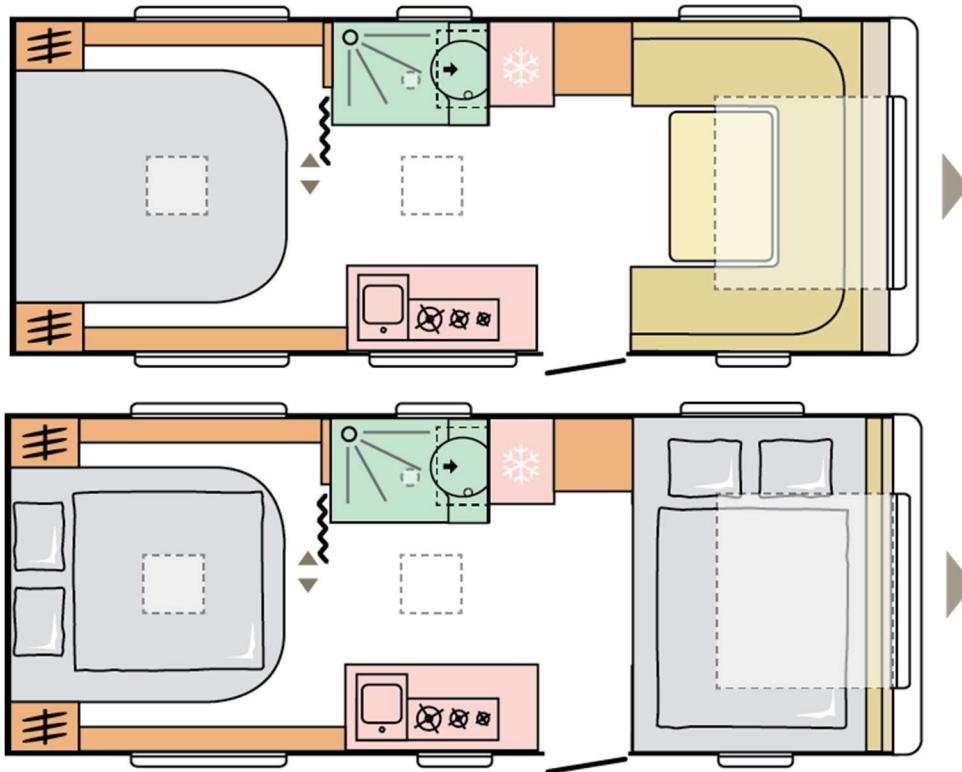

## ADORA 593 UP

Schemă compartimentare:

Dimensiuni și mase:

Total lungime (include bara de remorcare) (mm)	7960
Latime totala (mm)	2460
Inaltime totala (mm)	2610
Masa in ordine de mers (kg)	1410/1450
Masa max. totala admisa (kg)	2000
Număr persoane	4