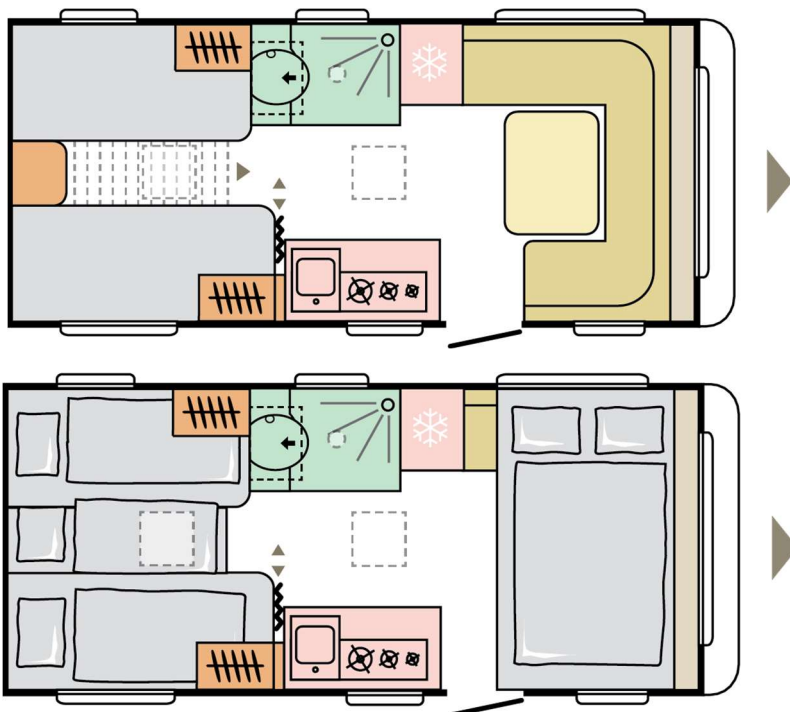

MADE BY ADRIA MOBIL

ALTEA 502 UL

Schemă compartimentare:

Dimensiuni și mase:

Total lungime (include bara de remorcare) (mm)	7100
Latime totala (mm)	2296
Inaltime totala (mm)	2580
Masa in ordine de mers (kg)	1130
Masa max. totala admisa (kg)	1500
Număr persoane	5