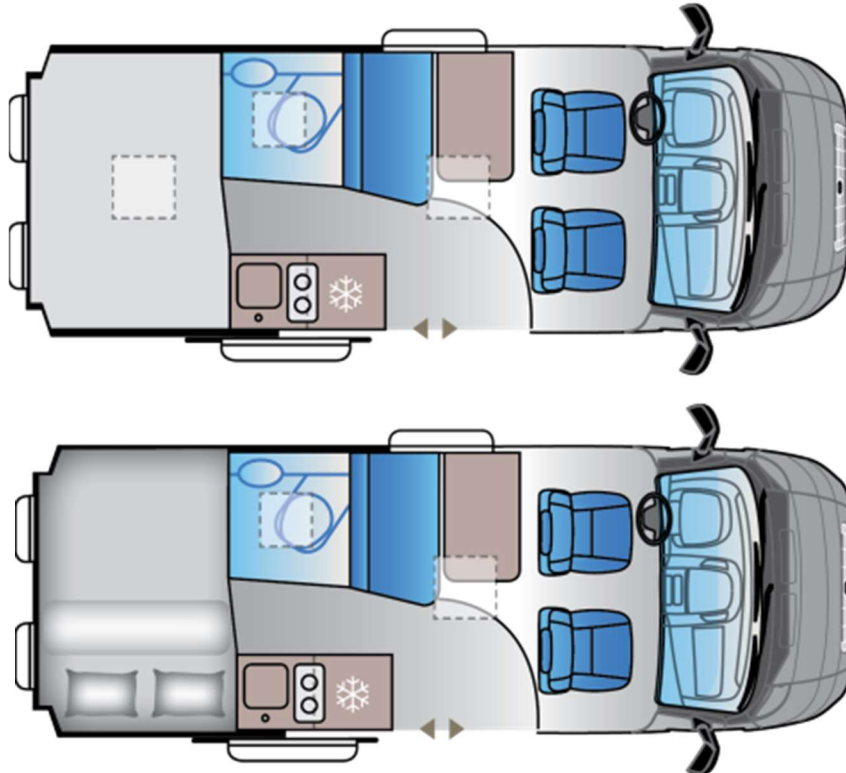

Schemă compartimentare:

*Oferta este valabilă în limita stocului disponibil și a menținerii prețului de către producător.
Imaginile sunt cu titlu informativ.*