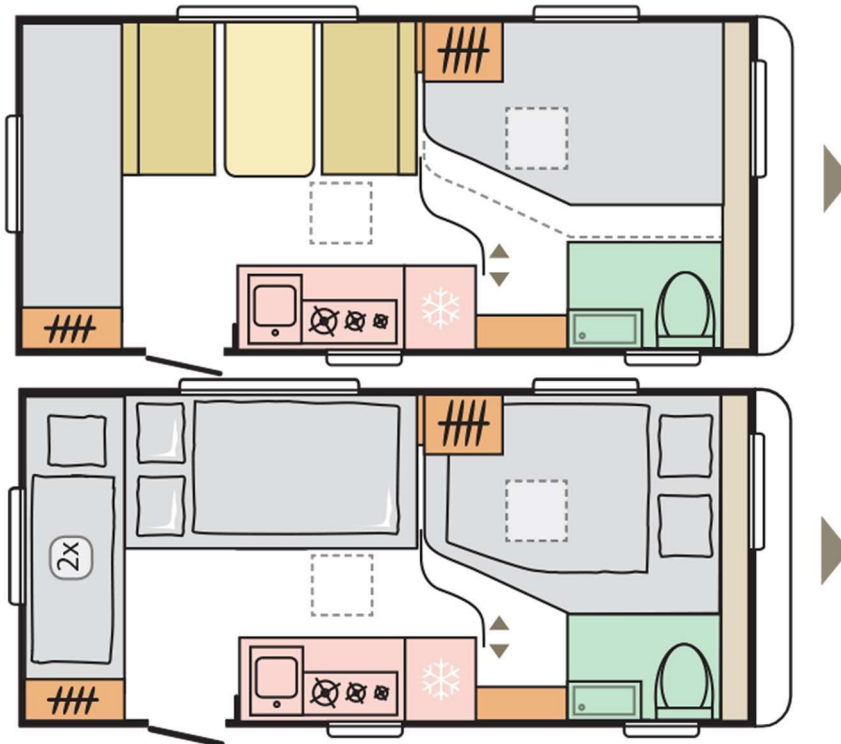

MADE BY ADRIA MOBIL

AVIVA 472 PK

Schemă compartimentare:

Dimensiuni și mase:

Total lungime (include bara de remorcare) (mm)	6639
Latime totala (mm)	2300
Inaltime totala (mm)	2580
Masa in ordine de mers (kg)	1036/1047
Masa max. totala admisa (kg)	1350
Număr persoane	6