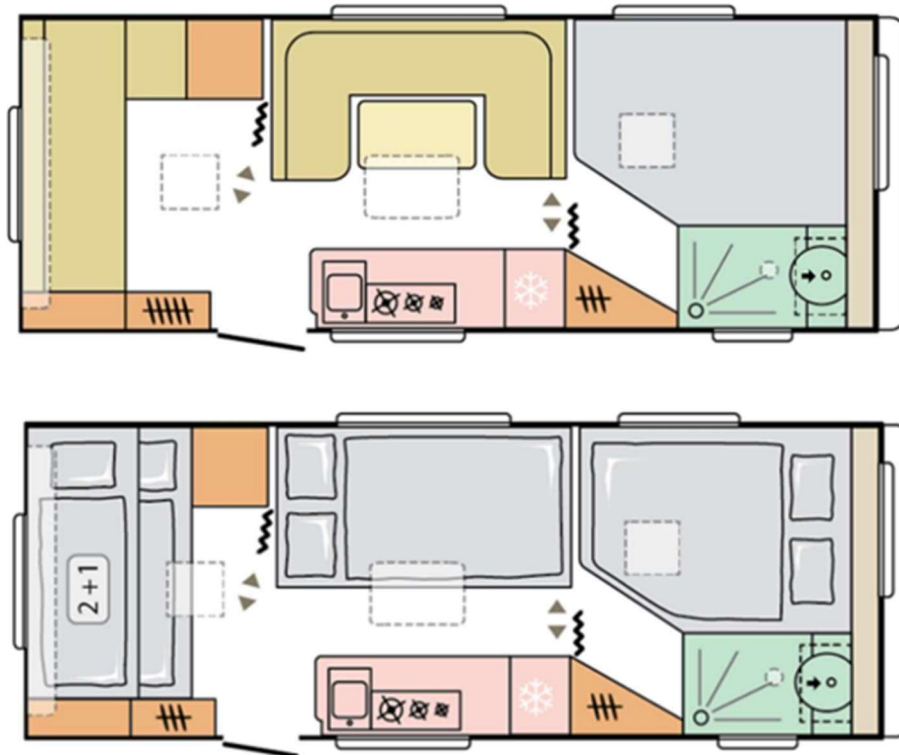

MADE BY ADRIA MOBIL

ADORA 613 PK

Schemă compartimentare:

Dimensiuni și mase:

Total lungime (include bara de remorcare) (mm)	8203
Latime totala (mm)	2460
Inaltime totala (mm)	2610
Masa in ordine de mers (kg)	1820
Masa max. totala admisa (kg)	2000
Număr persoane	7