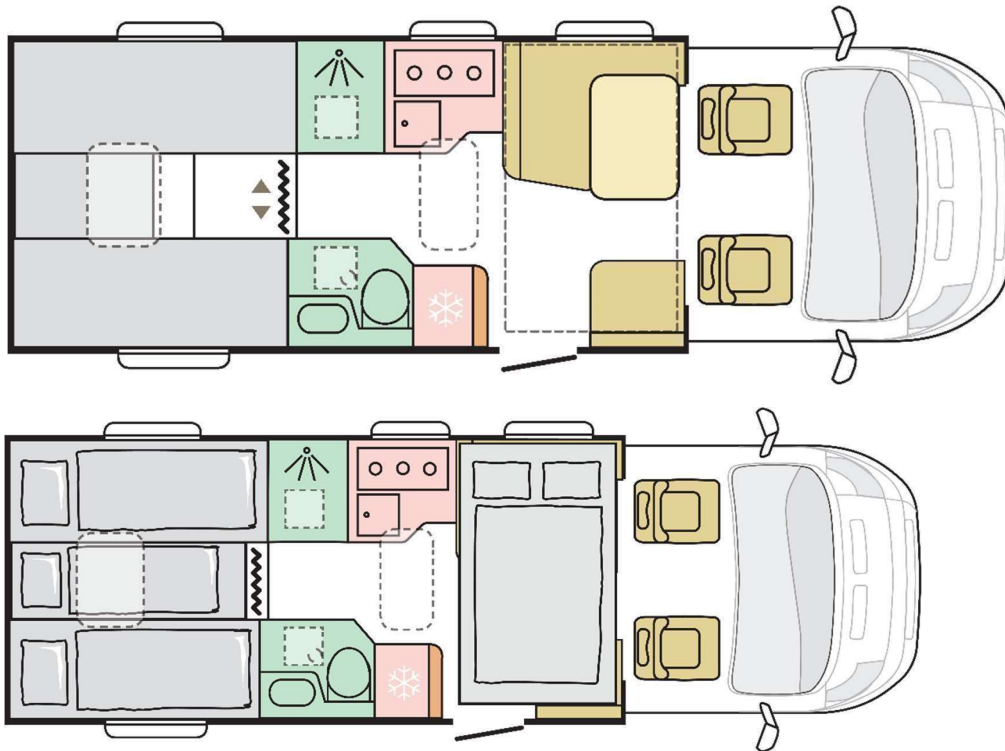

*Oferta este valabilă în limita stocului disponibil și a menținerii prețului de către producător.
Imaginile sunt cu titlu informativ.*