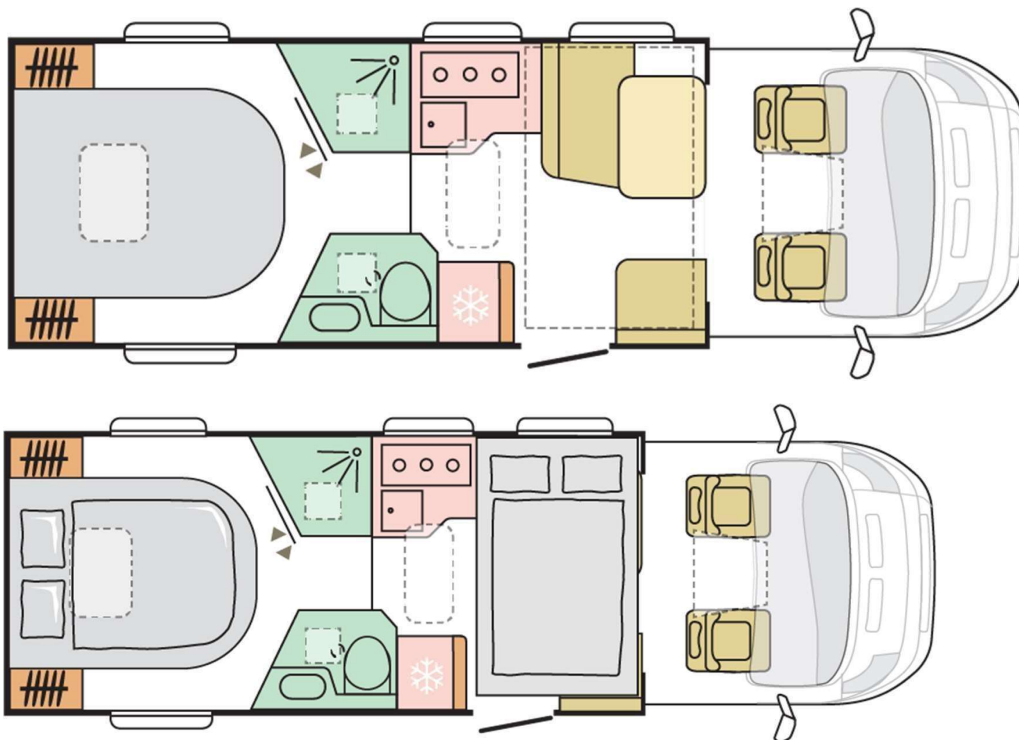

*Oferta este valabilă în limita stocului disponibil și a menținerii prețului de către producător.
Imaginile sunt cu titlu informativ.*