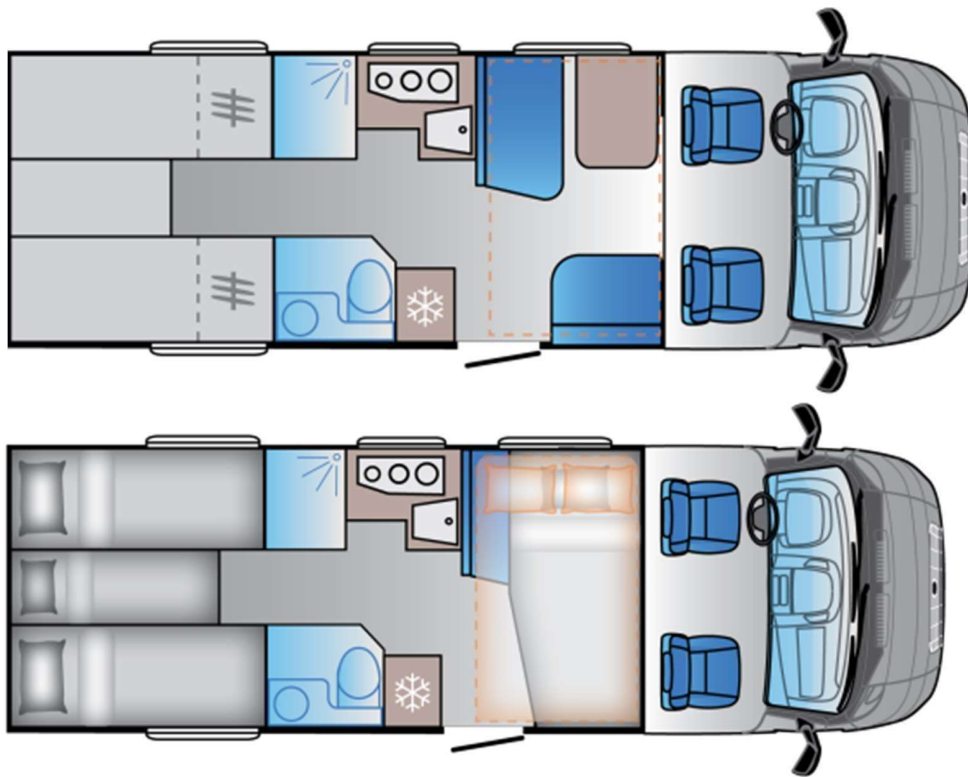

*Oferta este valabilă în limita stocului disponibil și a menținerii prețului de către producător.
Imaginile sunt cu titlu informativ.*