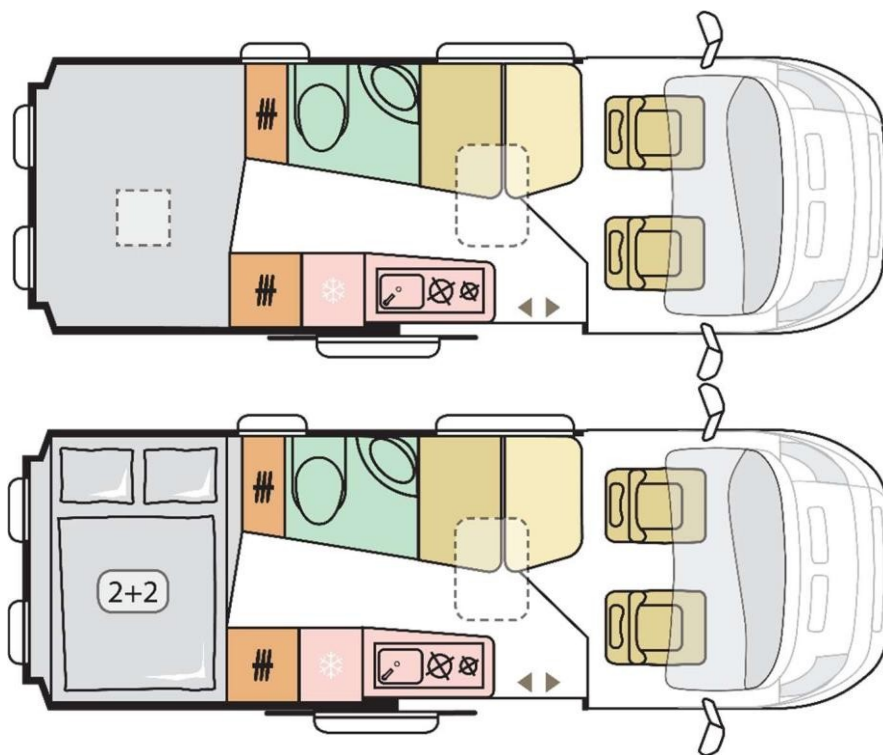

## TWIN SUPREME 640 SPB FAMILY

Schemă compartimentare:

*Oferta este valabilă în limita stocului disponibil și a menținerii prețului de către producător.  
Imaginile sunt cu titlu informativ.*

## Dimensiuni și mase:

Total lungime (mm)	6363
Lațime totală (mm)	2050
Înălțime totală (mm)	2580
Masă în ordine de mers (kg)	2930
Masă max. totală admisă (kg)	3500
Număr locuri omologate (include șoferul)	4