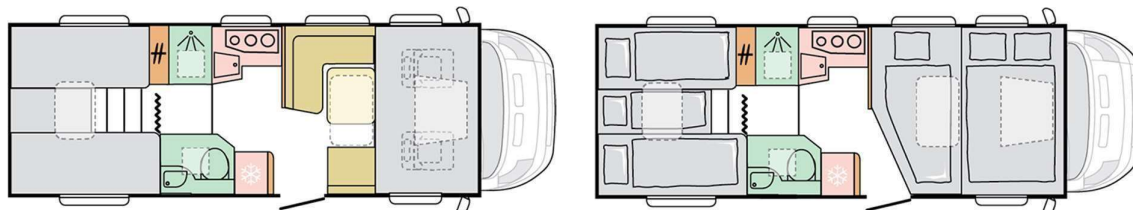

CORAL XL Plus 670 SL

5+1 locuri de dormit / 4 locuri pe scaun

Imaginile sunt cu titlu informativ

Dimensiuni si mase

Lungime (mm)	7360
Latime totala (mm)	2299
Inaltime totala (mm)	3070
Masa proprie in ordine de mers (MRO, kg)	2997
Masa maxima autorizata (kg)	3500
Masa max. remorcabila (kg)	2000
Sarcina utila (kg)	503
Ampatament (mm)	4035
Nr. de locuri omologate, inclusiv soferul	4

Sasiu Fiat 2.3 mjet 160 cp **Transmisie manuala**

Dotari:

Sasiu:

Fiat 6D 2,3 160HP 35L
Radio 7", navigatie si setarea dimensiunii vehiculului FIAT
Blocare automata usi
Fiat comfort package CP0 (preinstalare radio, antena integrata in oglinzi, huse pentru scaune fata)
FIAT comfort package CP2 (include climatizare automata, geamuri cabina electrice, airbag pasager, cruise control)
Sistem monitorizare presiune roti FIAT
Roata de rezerva Fiat
Scaunele din cabina cu dubla cotiera tapitata in textil Adria
Suport pahare central
Proiector ceata
Lumini de zi cu LED FIAT
Rezervor combustibil (90 L)