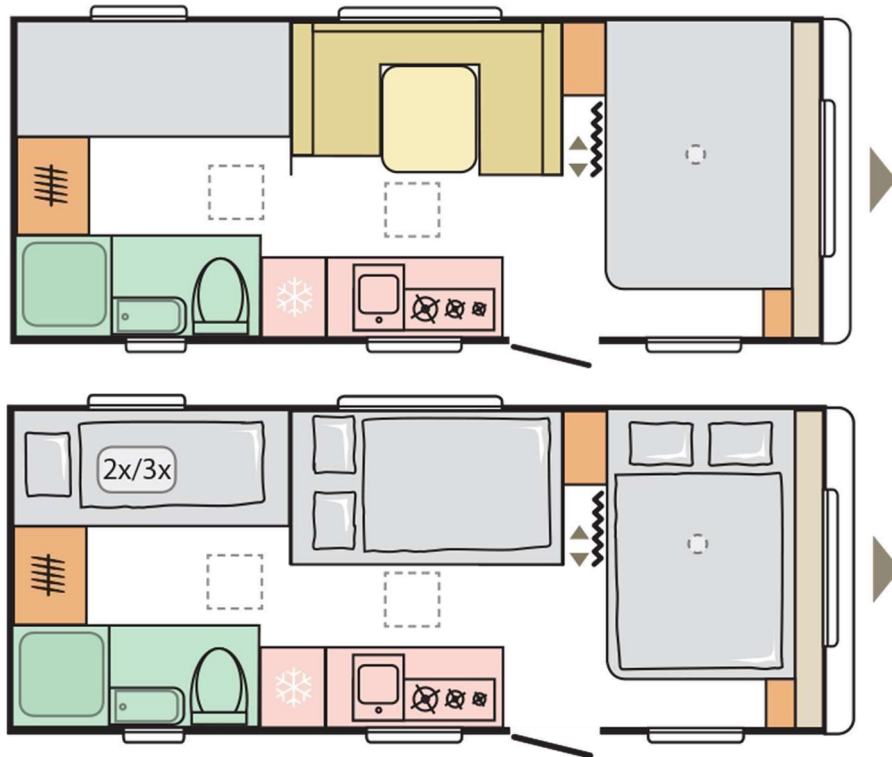

SC ELCANI SRL
Str Traian, Nr 104-106, PLOIESTI
Tel: 0244.407.451,
Mobil: 0729.443.771
contact@adria-mobil.ro
maria.stan@adria-mobil.ro

AVIVA 563 PT

Schemă compartimentare:

Dimensiuni și mase:

Total lungime (include bara de remorcare) (mm)	7590
Latime totala (mm)	2450
Inaltime totala (mm)	2580
Masa in ordine de mers (kg)	1190
Masa max. totala admisa (kg)	1500
Număr persoane	7