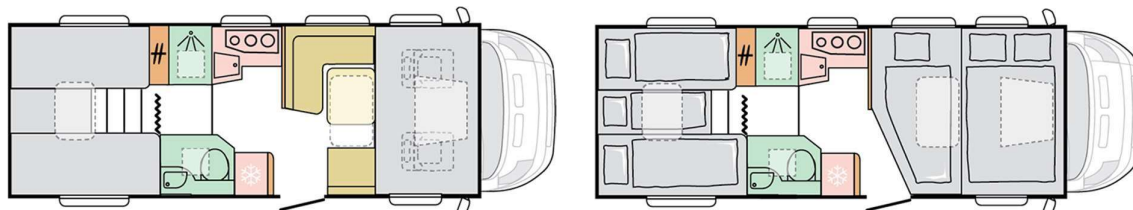

## CORAL XL Plus 670 SL 5+1 locuri de dormit / 4 locuri pe scaun

Imaginile sunt cu titlu informativ

### Dimensiuni si mase

Lungime (mm)	7360
Latime totala (mm)	2299
Inaltime totala (mm)	3070
Masa proprie in ordine de mers (MRO, kg)	2997
Masa maxima autorizata (kg)	3500
Masa max. remorcabila (kg)	2000
Sarcina utila (kg)	503
Ampatament (mm)	4035
Nr. de locuri omologate, inclusiv soferul	4