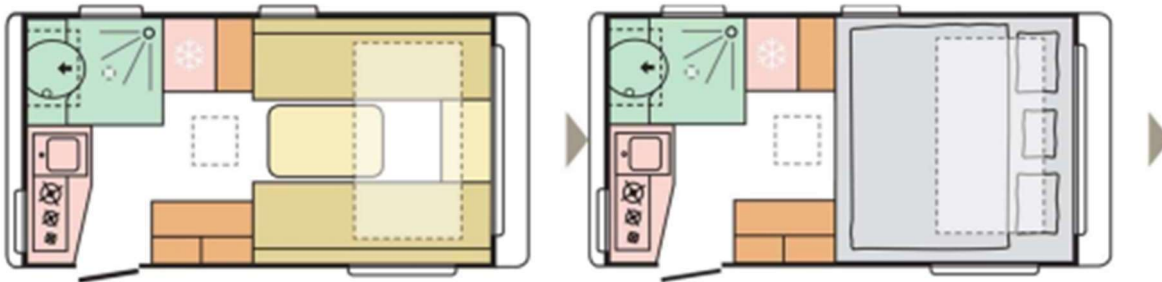

## ACTION 391 LH SPORT

Schemă compartimentare:

Dimensiuni și mase:

Total lungime (include bara de remorcare) (mm)	5949
Latime totala (mm)	2196
Inaltime totala (mm)	2630
Masa in ordine de mers (kg)	980/1026
Masa max. totala admisa (kg)	1300
Număr persoane	3