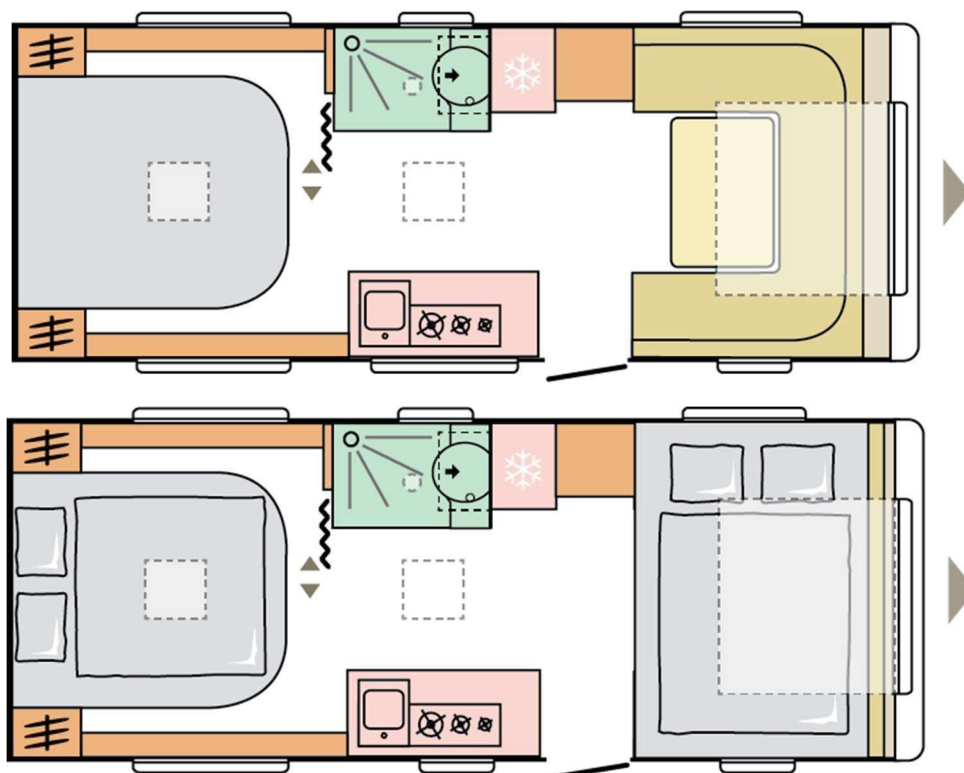

SC ELCANI SRL
Str Traian, Nr 104-106, PLOIESTI
Tel: 0244.407.451,
Mobil: 0729.443.771
contact@adria-mobil.ro
mara.stan@adria-mobil.ro

ADORA 593 UP

Schemă compartimentare:

Dimensiuni și mase:

Total lungime (include bara de remorcare) (mm)	7960
Latime totala (mm)	2460
Inaltime totala (mm)	2610
Masa in ordine de mers (kg)	1410/1450
Masa max. totala admisa (kg)	2000
Număr persoane	4