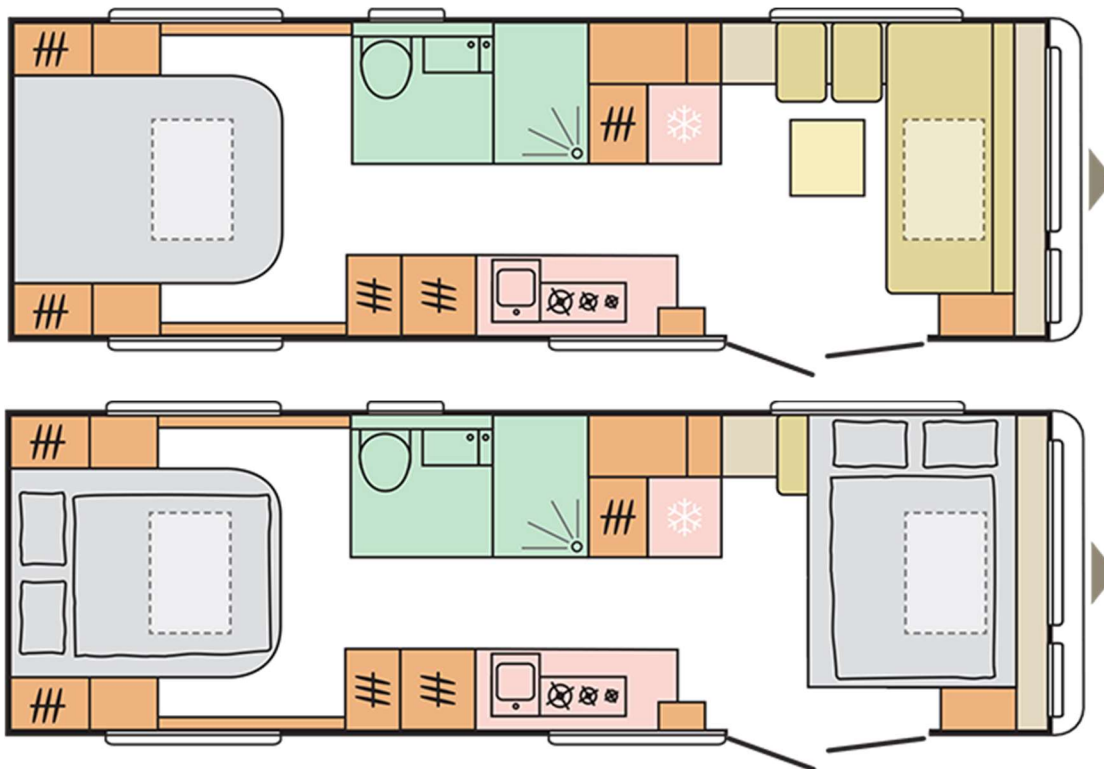

Schema compartimentare: