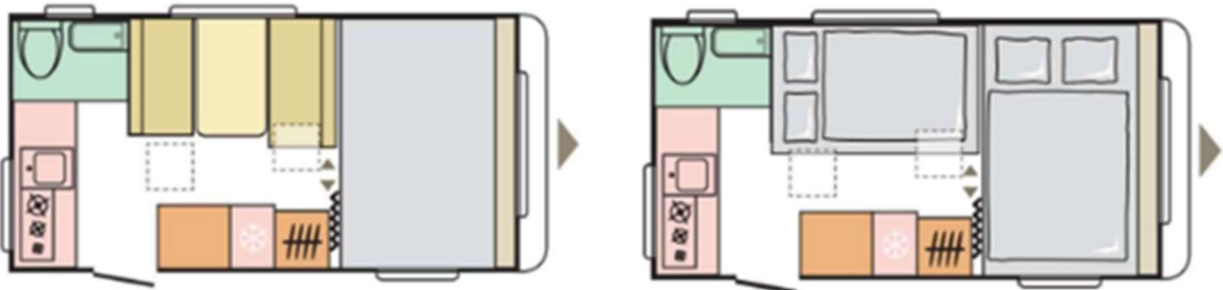

SC ELCANI SRL
Str Traian, Nr 104-106, PLOIESTI
Tel: 0244.407.451,
Mobil: 0729.443.771
contact@adria-mobil.ro
marastan@adria-mobil.ro

AVIVA 442 PH

Schemă compartimentare:

Dimensiuni și mase:

Total lungime (include bara de remorcare) (mm)	6339
Latime totala (mm)	2300
Inaltime totala (mm)	2580
Masa in ordine de mers (kg)	930
Masa max. totala admisa (kg)	1350
Număr persoane	4

Listă dotări rulotă:

- Tip Sasiu AL-KO
- Usa bagaje pe partea stanga (cm) 98 x36
- Jaluzelele opace cu rulou si plasa de tantari la toate ferestrele, cu exceptia ferestrei de la baie
- Protectii noroi la roti
- Aragaz pe gaz cu 3 ochiuri, aprindere electrica, capac de sticla si chiuveta din otel inoxidabil