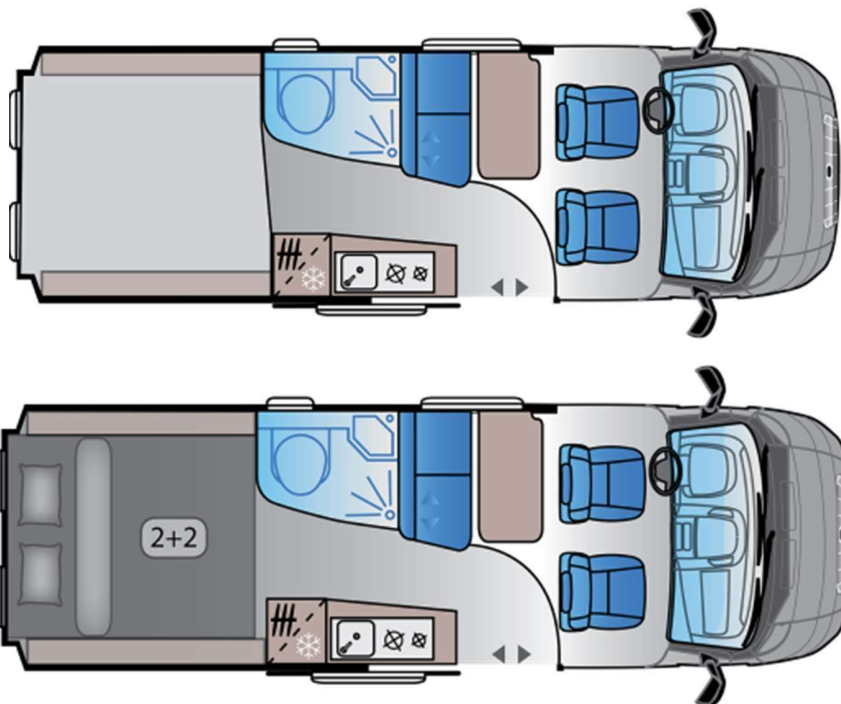

*Oferta este valabilă în limita stocului disponibil și a menținerii prețului de către producător..
Imaginile sunt cu titlu informativ.*